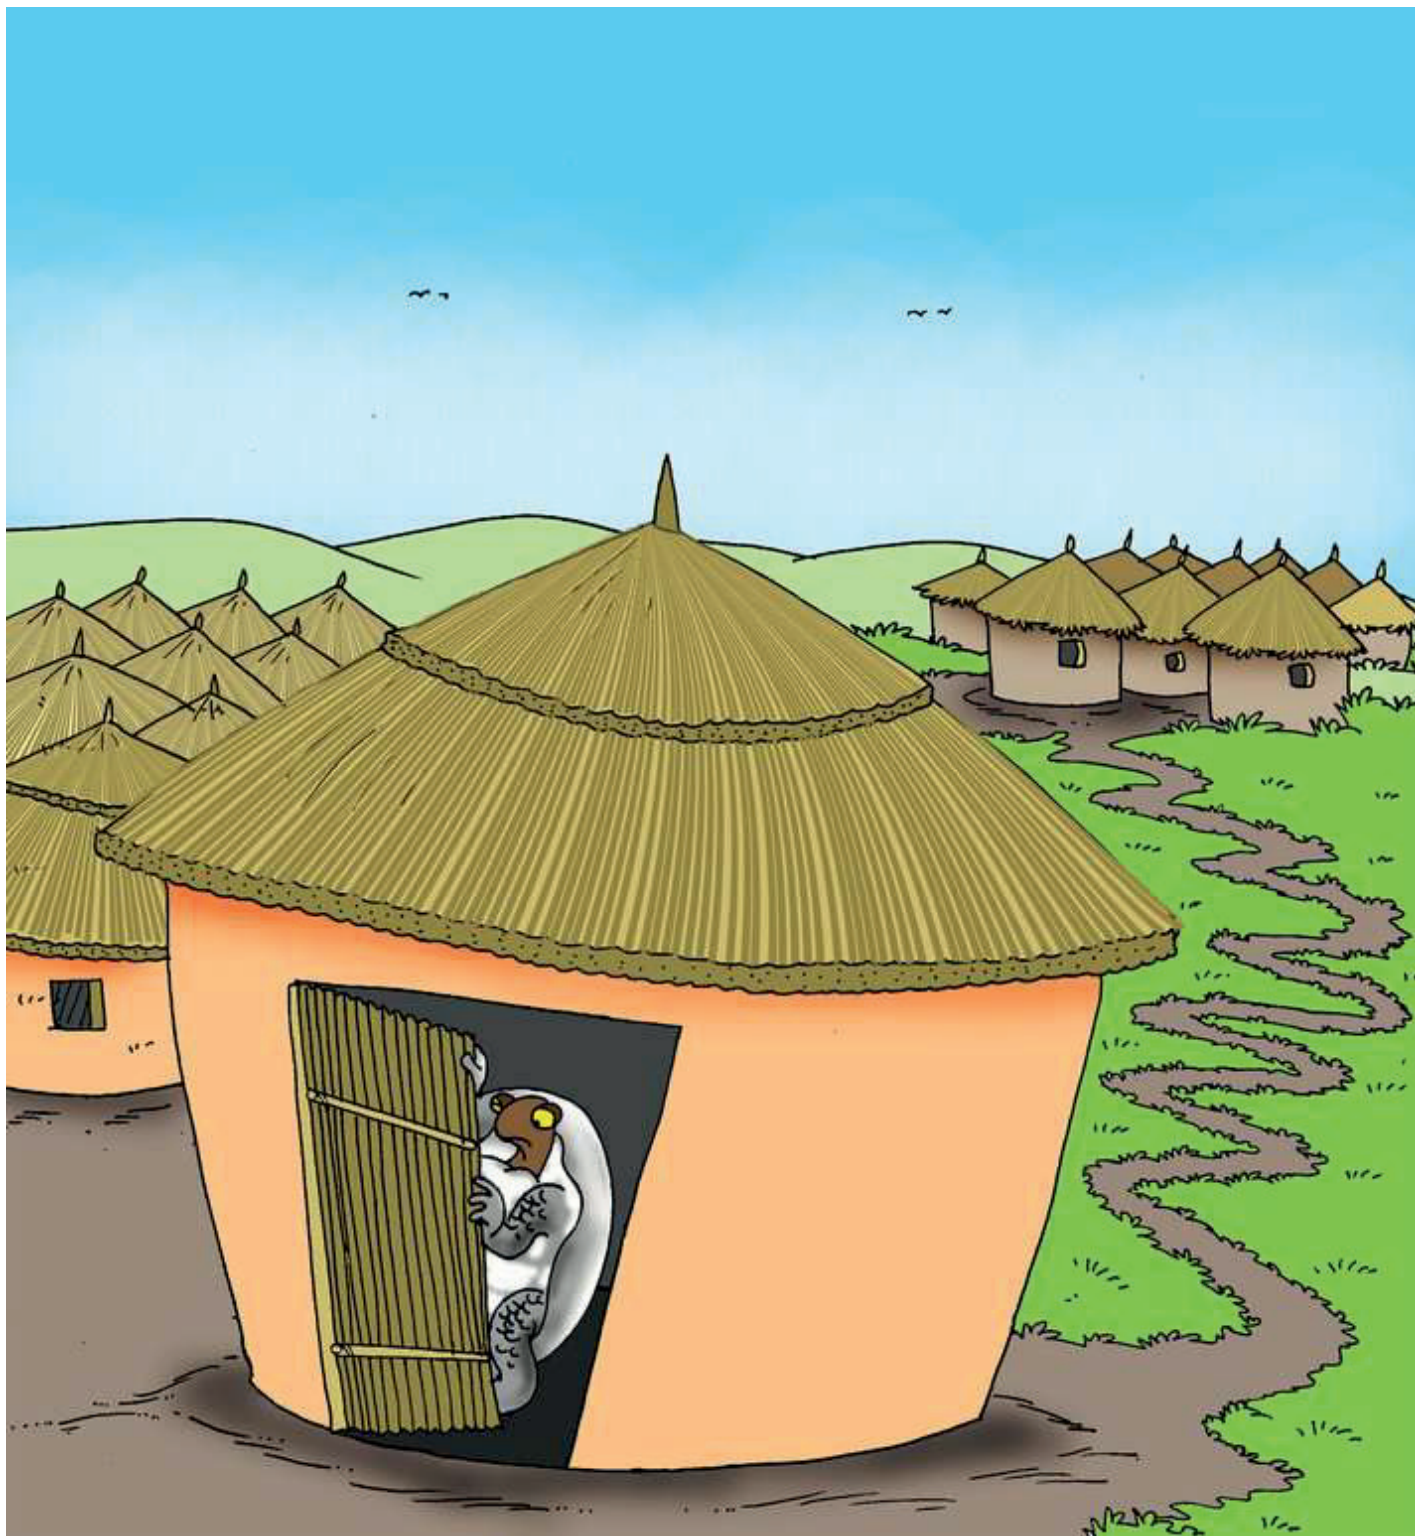

Fisi mlahi aliishi katika kijiji
cha Mkosi.

Katika kijiji jirani, aliishi
Kobe mwoga. Fisi na Kobe
walikuwa marafiki.

Fisi alisikia kwamba kulikuwa na nyuki waliotengeneza asali tamu kuliko yote. Nyuki hao walisafiri mbali na mizinga yao mara moja kwa mwaka. "Lazima tuipate ile asali nyuki watakapokuwa safarini," Fisi alimwambia Kobe.

Ingawa Kobe aliogopa kwenda, hakuwa na ujasiri wa kukataa. Asubuhi iliyofuata, Fisi na Kobe walianza safari yao. Fisi alienda kwa kasi huku Kobe akijikokota nyuma kwa woga.

Walipanda milima
wakashuka kisha wakavuka
mabonde. Waliuvuka mto
mkubwa wakaendelea na
safari yao wakiwa na nia ya
kuifikia ile mizinga ya nyuki.

Hatimaye, waliona mizinga ya nyuki milimani kwenye miti. Fisi alikwenda kwa haraka. Kobe alikuwa tayari kuzirai kutokana na njaa na uchovu.

Fisi alipoufikia mzinga mkubwa zaidi, alimwambia Kobe, "Haraka! Panda juu ya mti uuangushe mzinga chini."

Kobe aling'ang'ana kuupanda mti. Alipofanya hivyo, aliangalia chini mara kwa mara asije akaanguka. Fisi alikasirishwa na kitendo hicho akaanza kumpigia Kobe kelele.

Kobe alipougusa mzinga,
alisikia sauti ya nyuki.
Kumbe walikuwa bado
ndani ya mzinga wao! Kobe
alishtuka akaanguka chini.