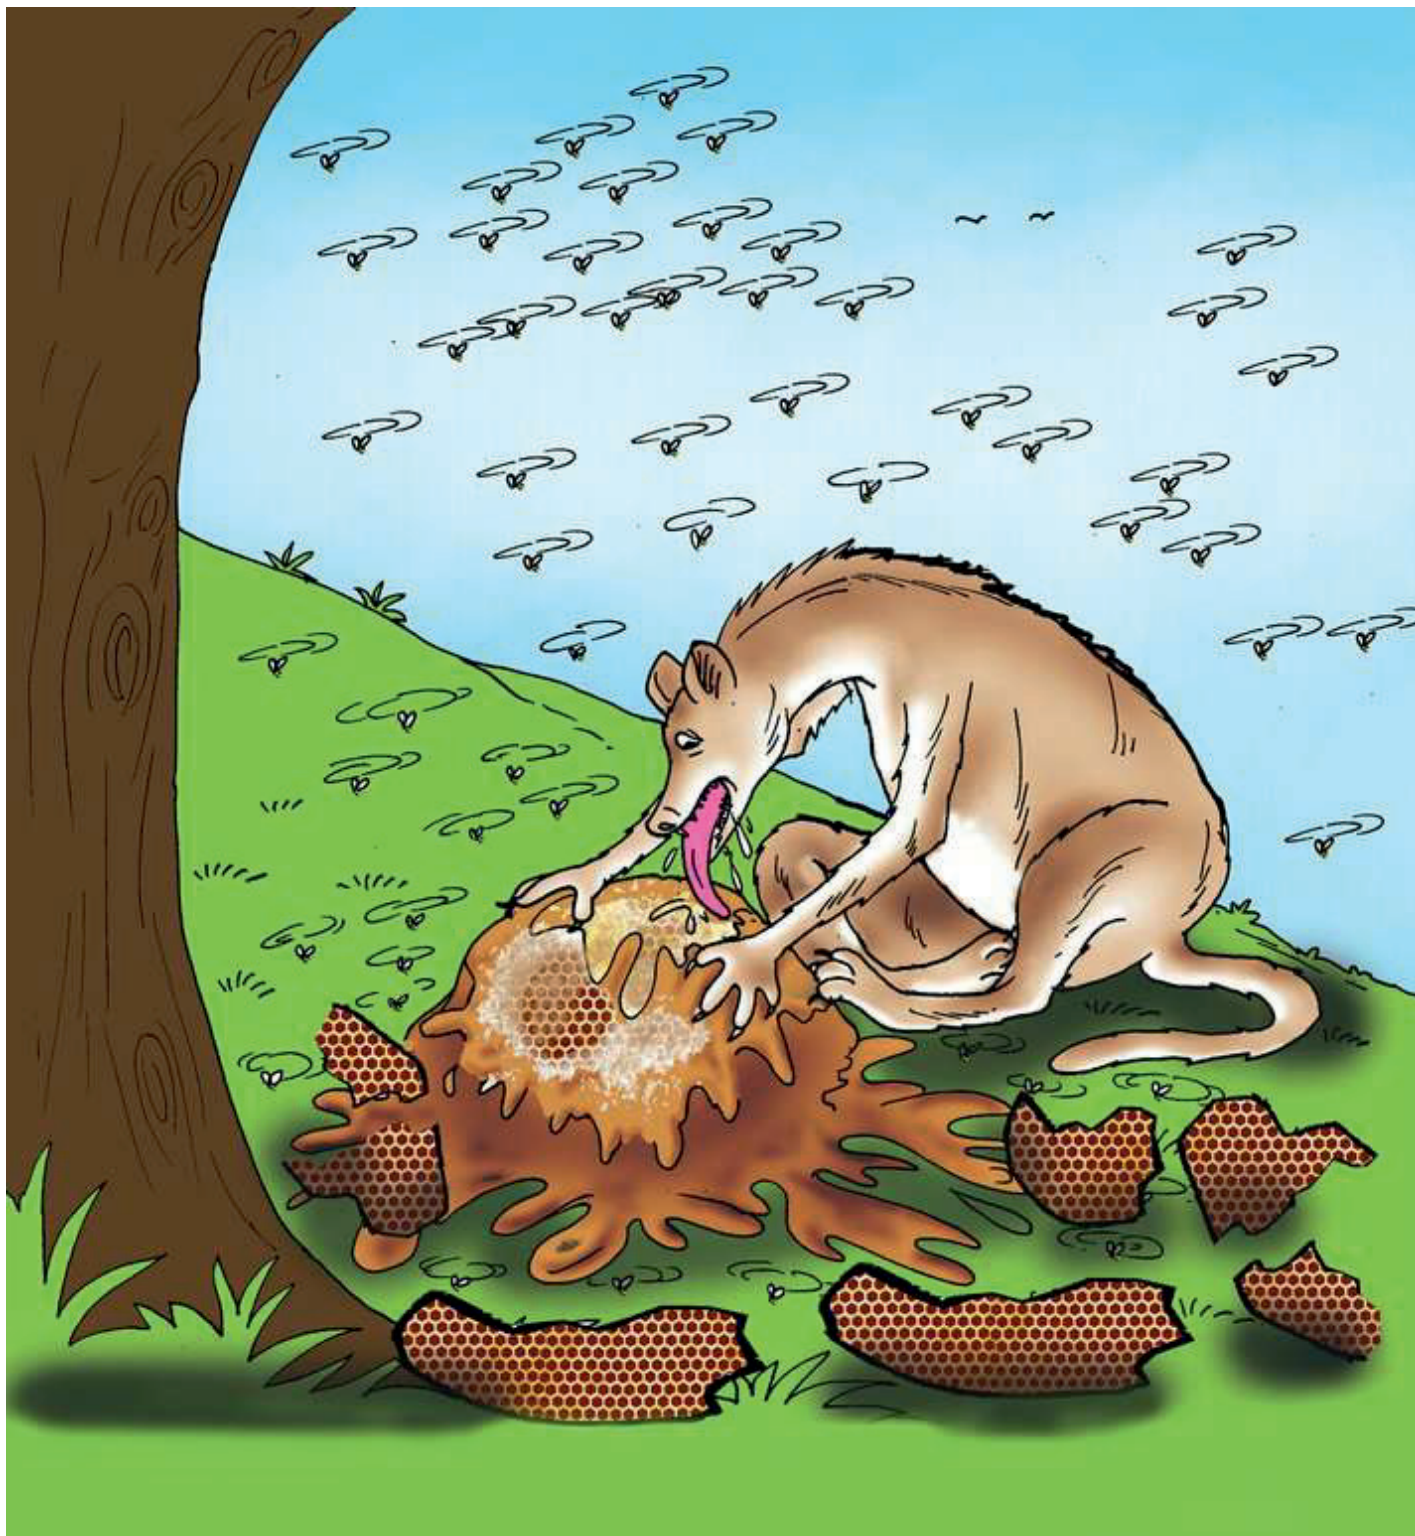

Ingawa Kobe aliogopa kwenda, hakuwa na ujasiri wa kukataa. Asubuhi iliyofuata, Fisi na Kobe walianza safari yao. Fisi alienda kwa kasi huku Kobe akijikokota nyuma kwa woga.

Walipanda milima
wakashuka kisha wakavuka
mabonde. Waliuvuka mto
mkubwa wakaendelea na
safari yao wakiwa na nia ya
kuifikia ile mizinga ya nyuki.

Hatimaye, waliona mizinga ya nyuki milimani kwenye miti. Fisi alikwenda kwa haraka. Kobe alikuwa tayari kuzirai kutokana na njaa na uchovu.

Fisi alipoufikia mzinga mkubwa zaidi, alimwambia Kobe, "Haraka! Panda juu ya mti uuangushe mzinga chini."

Kobe aling'ang'ana kuupanda mti. Alipofanya hivyo, aliangalia chini mara kwa mara asije akaanguka. Fisi alikasirishwa na kitendo hicho akaanza kumpigia Kobe kelele.

Kobe alipougusa mzinga,
alisikia sauti ya nyuki.
Kumbe walikuwa bado
ndani ya mzinga wao! Kobe
alishtuka akaanguka chini.

Mzinga wa nyuki ulimwangukia Kobe akafunikwana kufichwa na asali! Fisi alianza kuilamba ile asali. Lakini nyuki hawakufurahia kitendo hicho.

Nyuki walimuuma Fisi kila sehemu ya mwili akaamua kukimbilia usalama wake. Hata hivyo, nyuki walimfuata wakaendelea kumuuma.