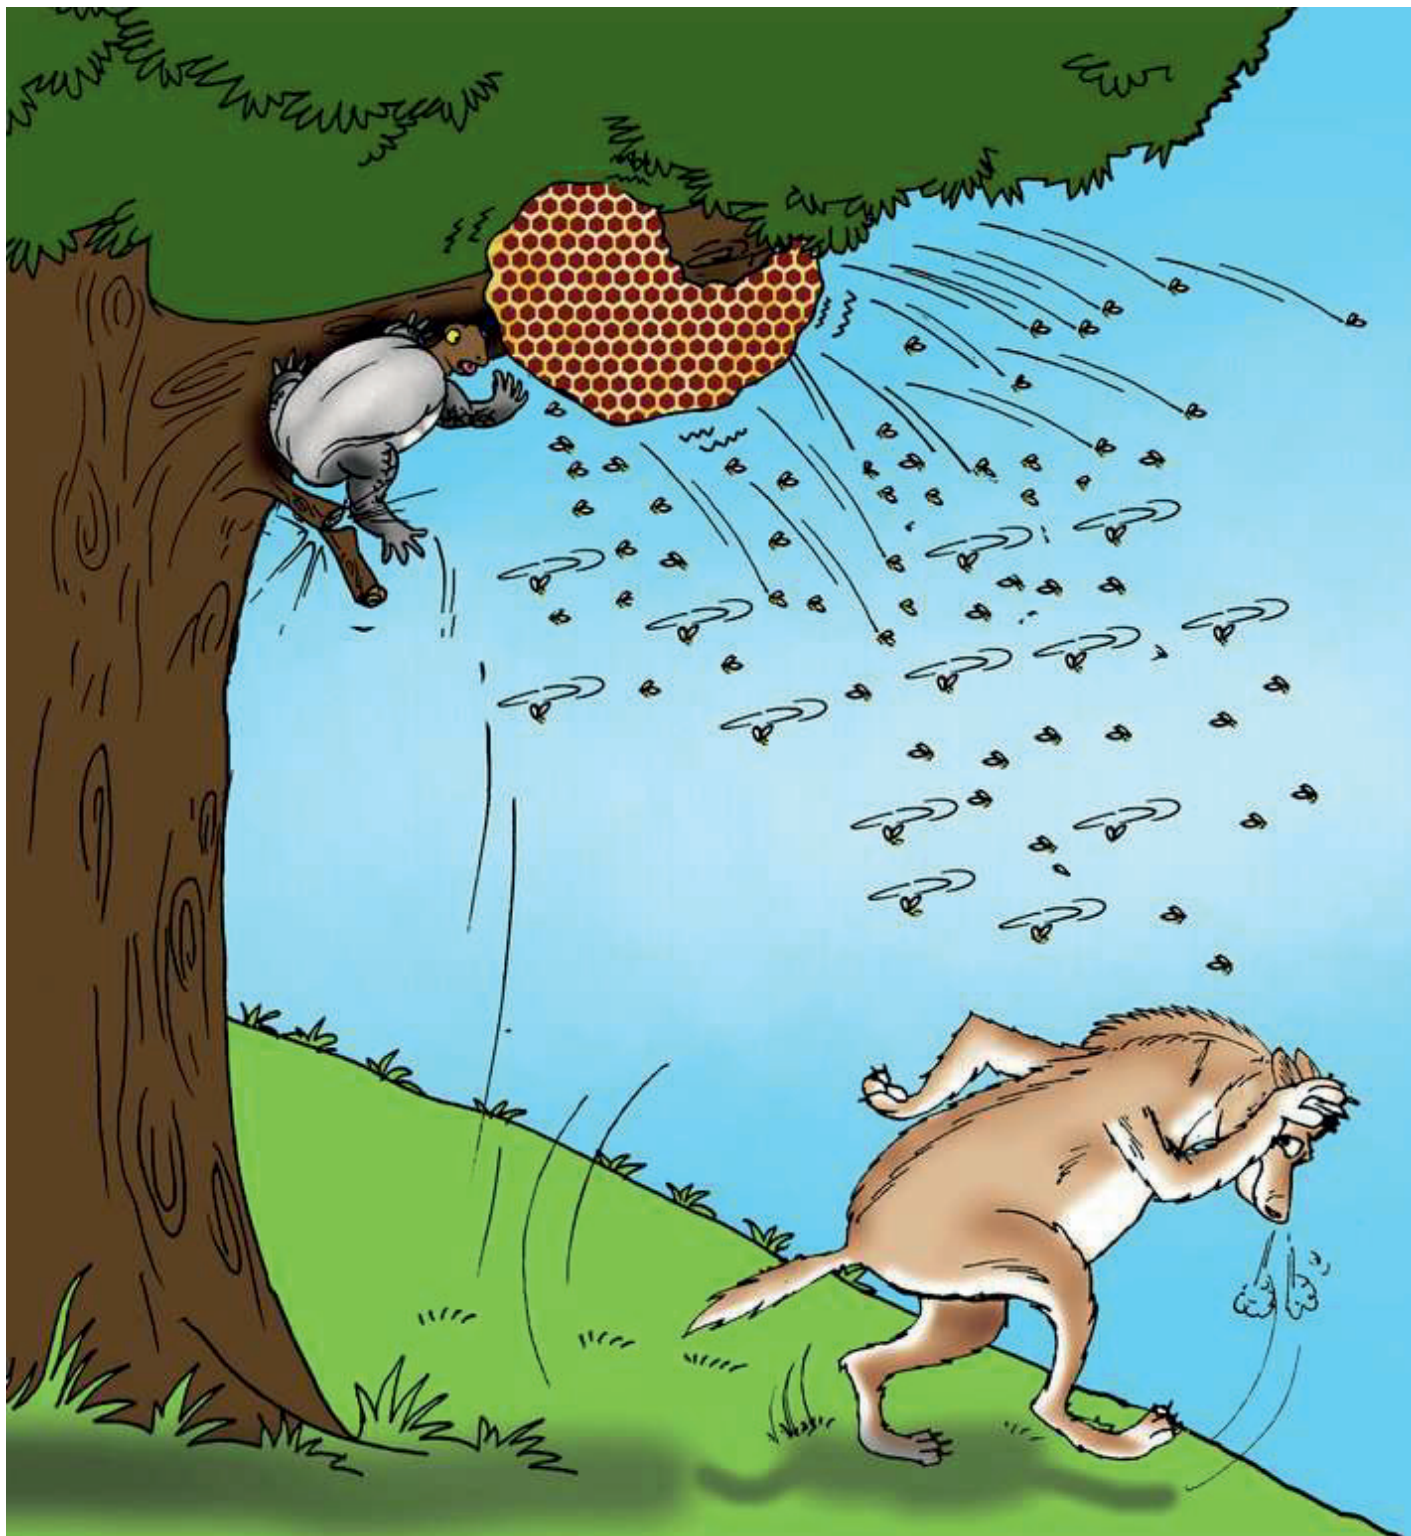

Fisi mlahi aliishi katika kijiji
cha Mkosi.

Katika kijiji jirani, aliishi
Kobe mwoga. Fisi na Kobe
walikuwa marafiki.

Fisi alisikia kwamba kulikuwa na nyuki waliotengeneza asali tamu kuliko yote. Nyuki hao walisafiri mbali na mizinga yao mara moja kwa mwaka. "Lazima tuipate ile asali nyuki watakapokuwa safarini," Fisi alimwambia Kobe.

Ingawa Kobe aliogopa kwenda, hakuwa na ujasiri wa kukataa. Asubuhi iliyofuata, Fisi na Kobe walianza safari yao. Fisi alienda kwa kasi huku Kobe akijikokota nyuma kwa woga.

Walipanda milima
wakashuka kisha wakavuka
mabonde. Waliuvuka mto
mkubwa wakaendelea na
safari yao wakiwa na nia ya
kuifikia ile mizinga ya nyuki.

Hatimaye, waliona mizinga ya nyuki milimani kwenye miti. Fisi alikwenda kwa haraka. Kobe alikuwa tayari kuzirai kutokana na njaa na uchovu.

Fisi alipoufikia mzinga mkubwa zaidi, alimwambia Kobe, "Haraka! Panda juu ya mti uuangushe mzinga chini."

Kobe aling'ang'ana kuupanda mti. Alipofanya hivyo, aliangalia chini mara kwa mara asije akaanguka. Fisi alikasirishwa na kitendo hicho akaanza kumpigia Kobe kelele.

Kobe alipougusa mzinga,
alisikia sauti ya nyuki.
Kumbe walikuwa bado
ndani ya mzinga wao! Kobe
alishtuka akaanguka chini.