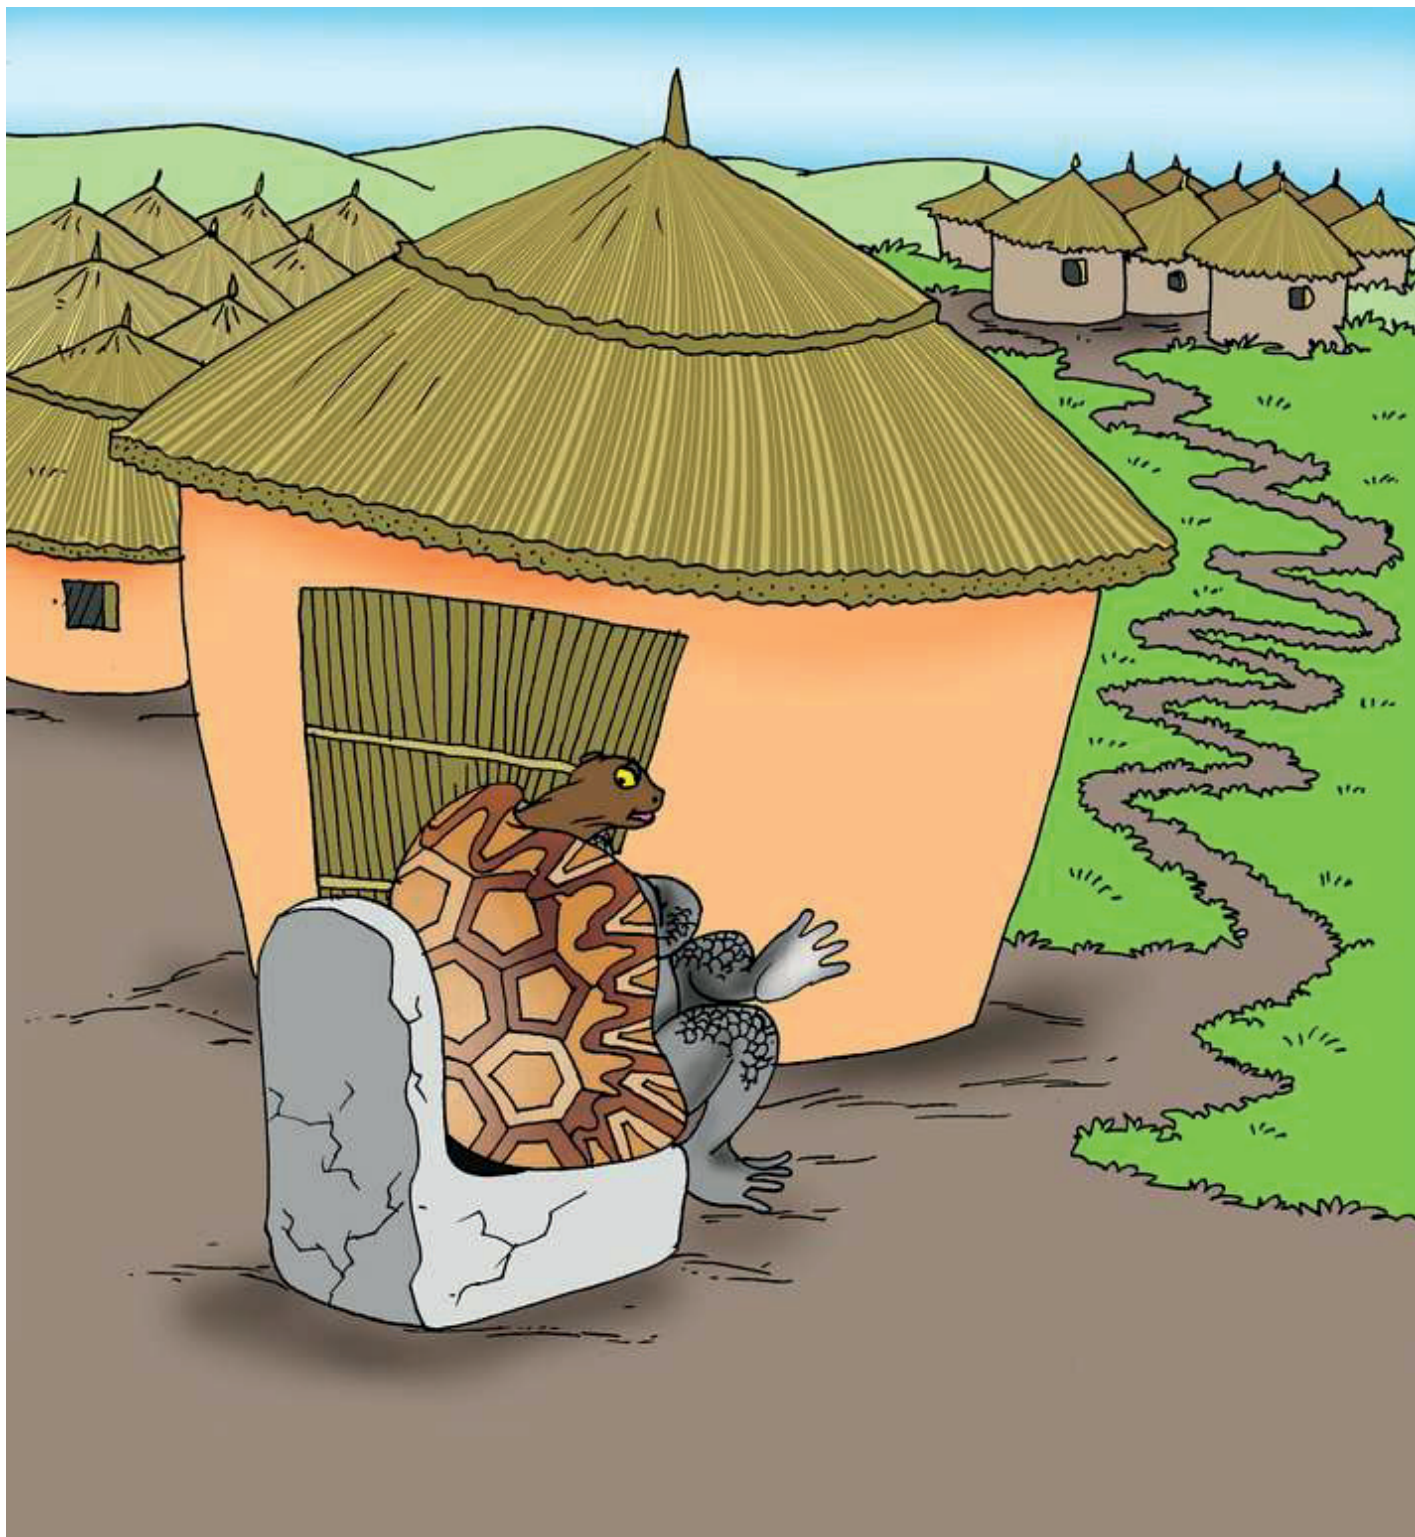

Fisi mlahi aliishi katika kijiji
cha Mkosi.

Katika kijiji jirani, aliishi
Kobe mwoga. Fisi na Kobe
walikuwa marafiki.

Fisi alisikia kwamba kulikuwa na nyuki waliotengeneza asali tamu kuliko yote. Nyuki hao walisafiri mbali na mizinga yao mara moja kwa mwaka. "Lazima tuipate ile asali nyuki watakapokuwa safarini," Fisi alimwambia Kobe.

Ingawa Kobe aliogopa kwenda, hakuwa na ujasiri wa kukataa. Asubuhi iliyofuata, Fisi na Kobe walianza safari yao. Fisi alienda kwa kasi huku Kobe akijikokota nyuma kwa woga.

Walipanda milima
wakashuka kisha wakavuka
mabonde. Waliuvuka mto
mkubwa wakaendelea na
safari yao wakiwa na nia ya
kuifikia ile mizinga ya nyuki.

Mzinga wa nyuki ulimwangukia Kobe akafunikwana kufichwa na asali! Fisi alianza kuilamba ile asali. Lakini nyuki hawakufurahia kitendo hicho.

Nyuki walimuuma Fisi kila sehemu ya mwili akaamua kukimbilia usalama wake. Hata hivyo, nyuki walimfuata wakaendelea kumuuma.

Fisi aliteremka kutoka mlimani, akavuka mto na bonde. Nyuki waliendelea kumuuma wakati huo wote.

Kobe naye alikuwa bado chini ya mzinga mkubwa. Hatimaye, kila kitu kilikuwa kimya. Kobe aligundua kwamba mzinga na asali vilikuwa vimekaukia mgongoni kwake.