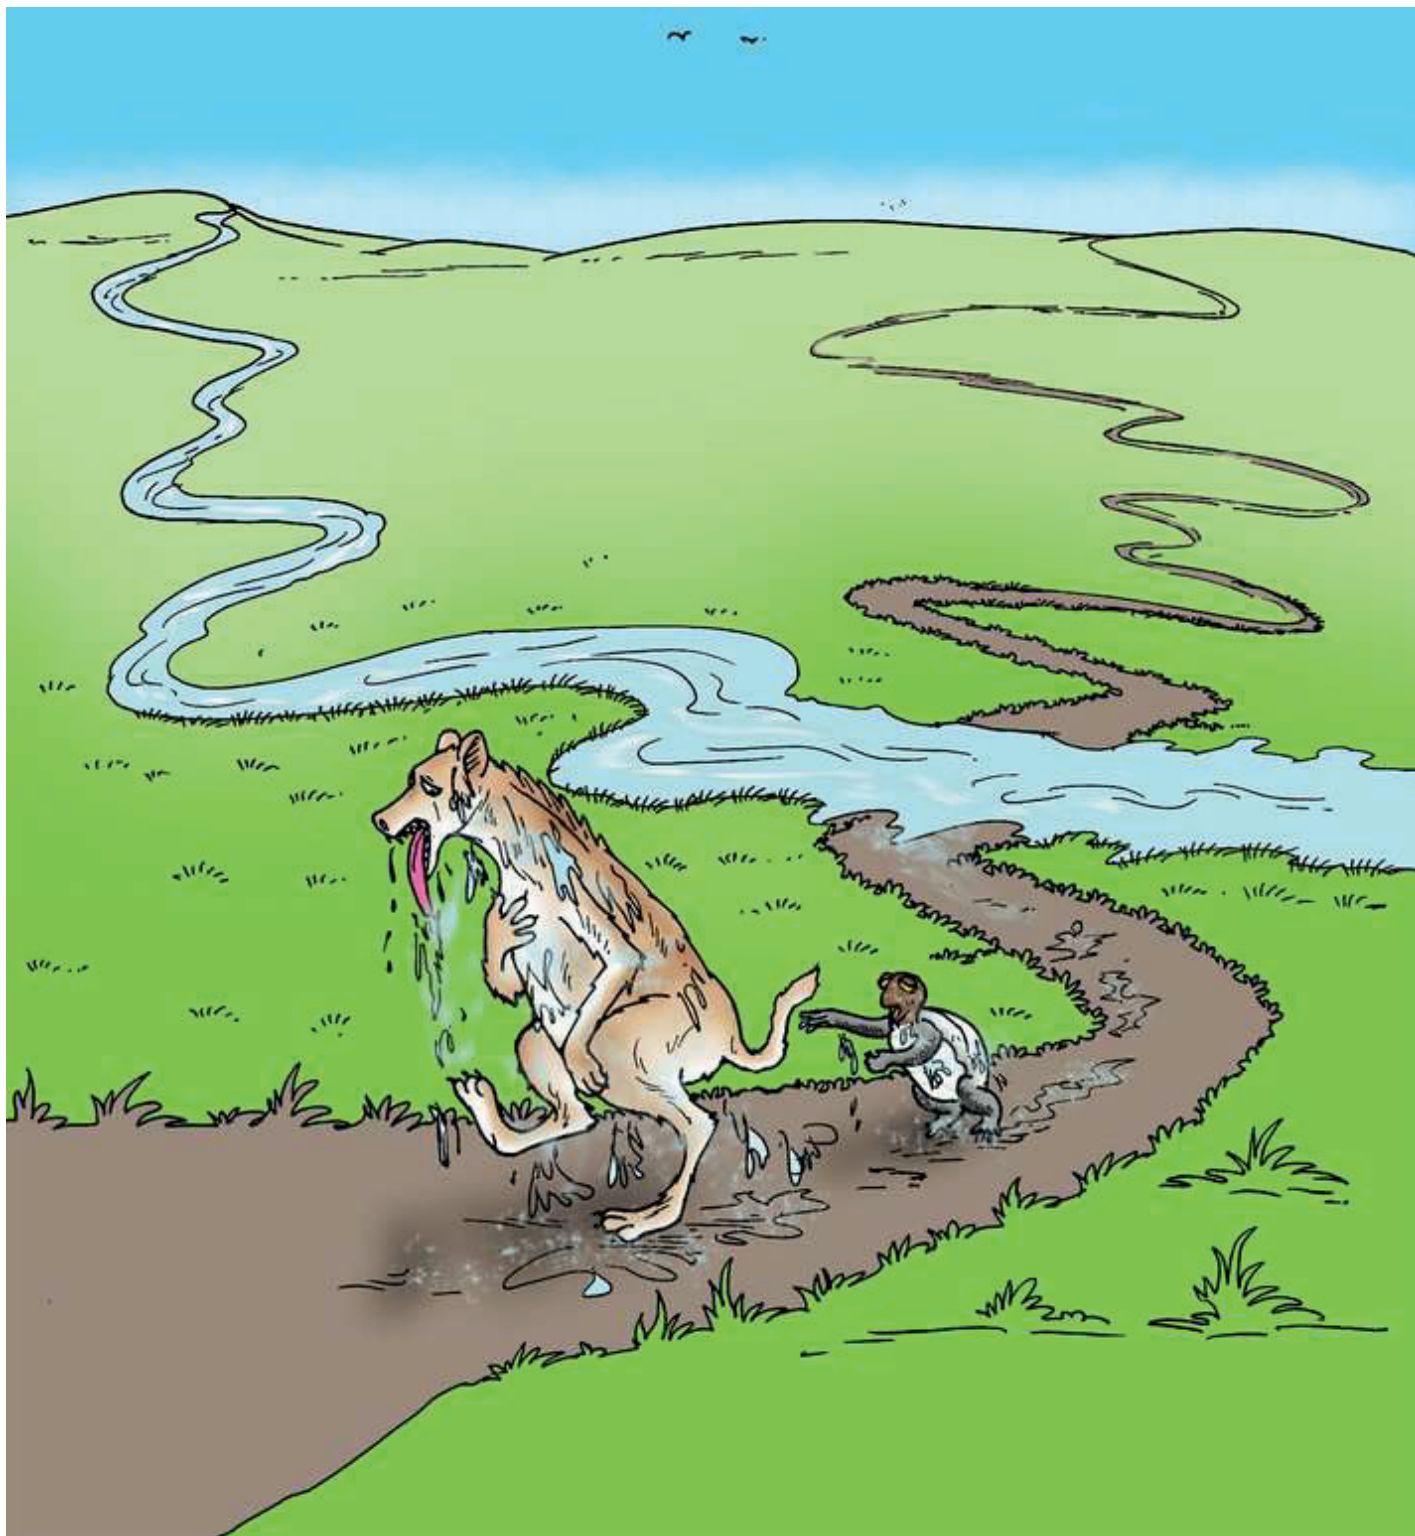

Fisi mlahi aliishi katika kijiji
cha Mkosi.

Katika kijiji jirani, aliishi
Kobe mwoga. Fisi na Kobe
walikuwa marafiki.

Fisi alisikia kwamba kulikuwa na nyuki waliotengeneza asali tamu kuliko yote. Nyuki hao walisafiri mbali na mizinga yao mara moja kwa mwaka. "Lazima tuipate ile asali nyuki watakapokuwa safarini," Fisi alimwambia Kobe.

Ingawa Kobe aliogopa kwenda, hakuwa na ujasiri wa kukataa. Asubuhi iliyofuata, Fisi na Kobe walianza safari yao. Fisi alienda kwa kasi huku Kobe akijikokota nyuma kwa woga.

Walipanda milima
wakashuka kisha wakavuka
mabonde. Waliuvuka mto
mkubwa wakaendelea na
safari yao wakiwa na nia ya
kuifikia ile mizinga ya nyuki.

Hatimaye, waliona mizinga ya nyuki milimani kwenye miti. Fisi alikwenda kwa haraka. Kobe alikuwa tayari kuzirai kutokana na njaa na uchovu.

Fisi alipoufikia mzinga mkubwa zaidi, alimwambia Kobe, "Haraka! Panda juu ya mti uuangushe mzinga chini."

Mzinga wa nyuki ulimwangukia Kobe akafunikwana kufichwa na asali! Fisi alianza kuilamba ile asali. Lakini nyuki hawakufurahia kitendo hicho.

Nyuki walimuuma Fisi kila sehemu ya mwili akaamua kukimbilia usalama wake. Hata hivyo, nyuki walimfuata wakaendelea kumuuma.