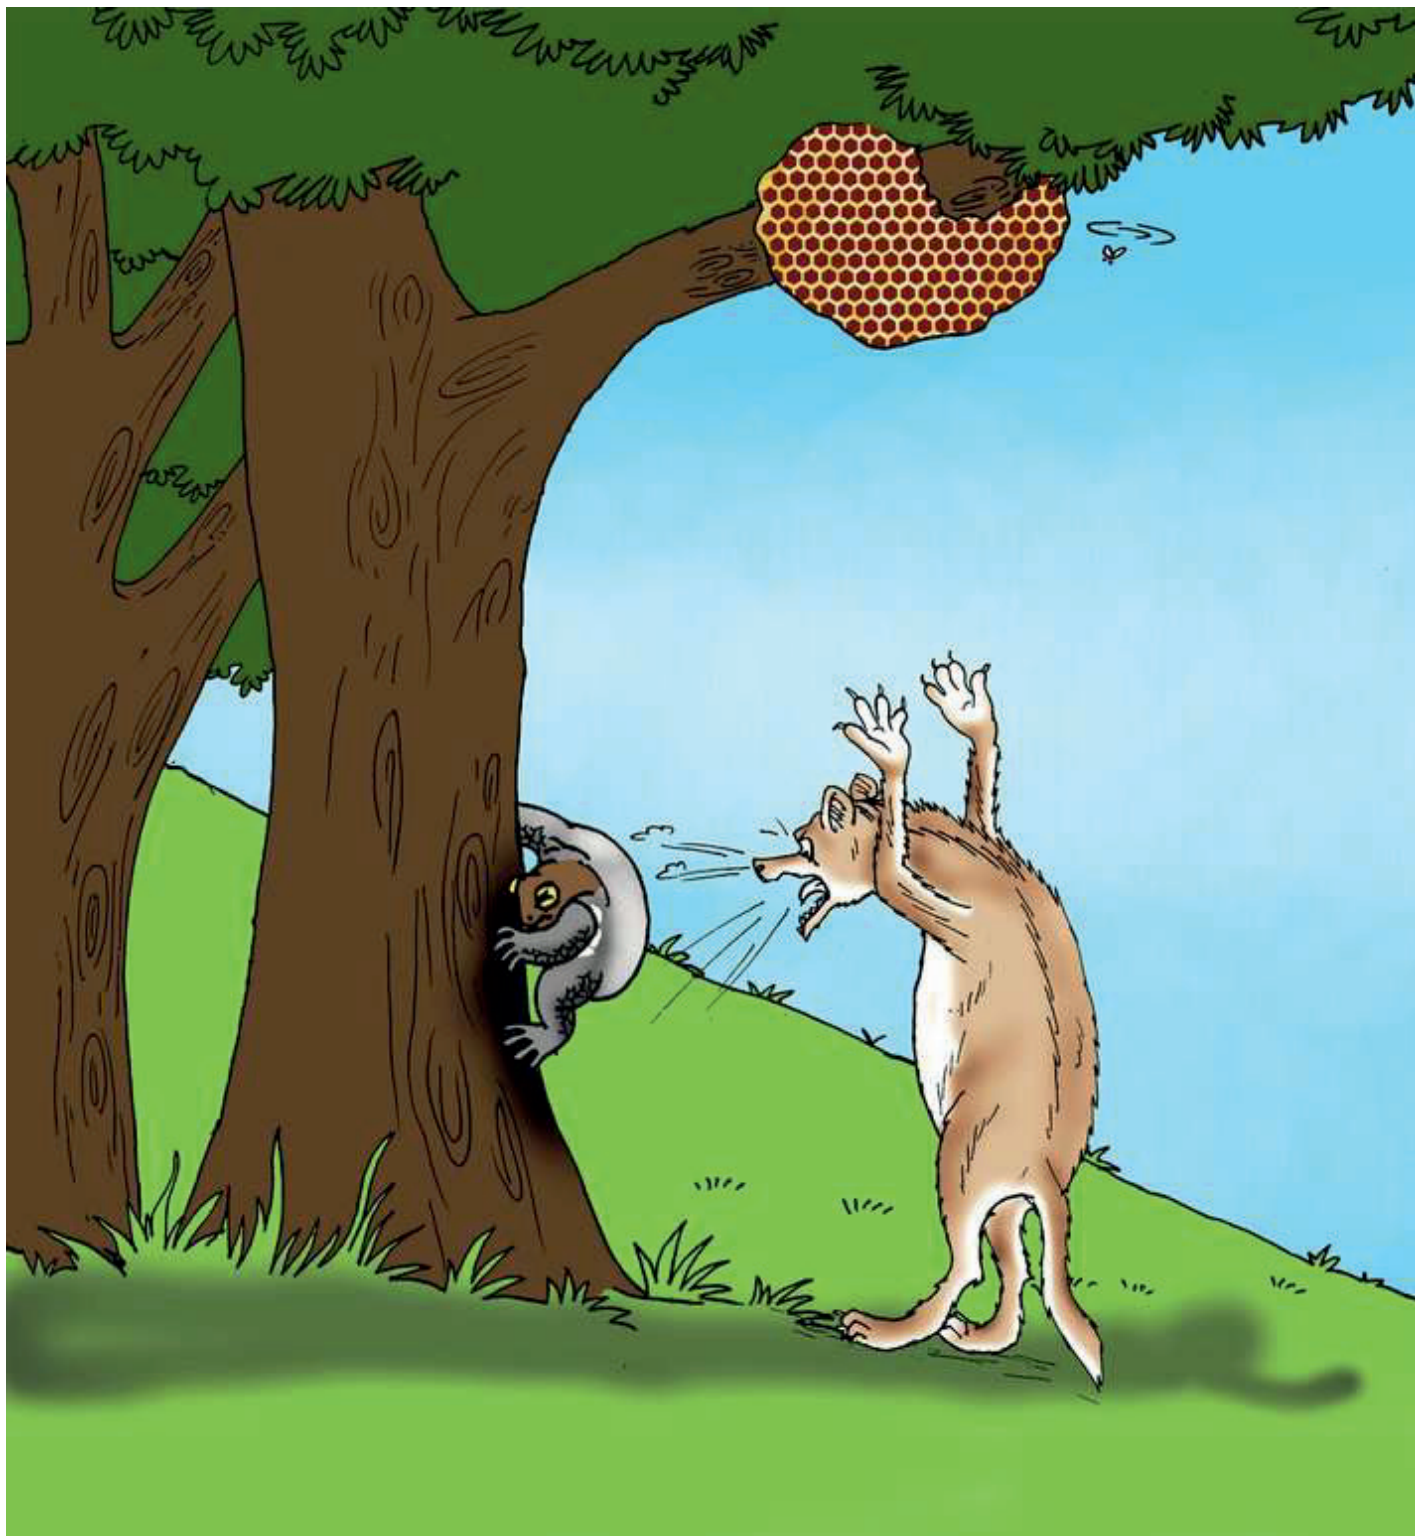

Fisi mlahi aliishi katika kijiji
cha Mkosi.

Katika kijiji jirani, aliishi
Kobe mwoga. Fisi na Kobe
walikuwa marafiki.

Fisi alisikia kwamba kulikuwa na nyuki waliotengeneza asali tamu kuliko yote. Nyuki hao walisafiri mbali na mizinga yao mara moja kwa mwaka. "Lazima tuipate ile asali nyuki watakapokuwa safarini," Fisi alimwambia Kobe.

Ingawa Kobe aliogopa kwenda, hakuwa na ujasiri wa kukataa. Asubuhi iliyofuata, Fisi na Kobe walianza safari yao. Fisi alienda kwa kasi huku Kobe akijikokota nyuma kwa woga.

Walipanda milima
wakashuka kisha wakavuka
mabonde. Waliuvuka mto
mkubwa wakaendelea na
safari yao wakiwa na nia ya
kuifikia ile mizinga ya nyuki.

Hatimaye, waliona mizinga ya nyuki milimani kwenye miti. Fisi alikwenda kwa haraka. Kobe alikuwa tayari kuzirai kutokana na njaa na uchovu.

Fisi alipoufikia mzinga mkubwa zaidi, alimwambia Kobe, "Haraka! Panda juu ya mti uuangushe mzinga chini."