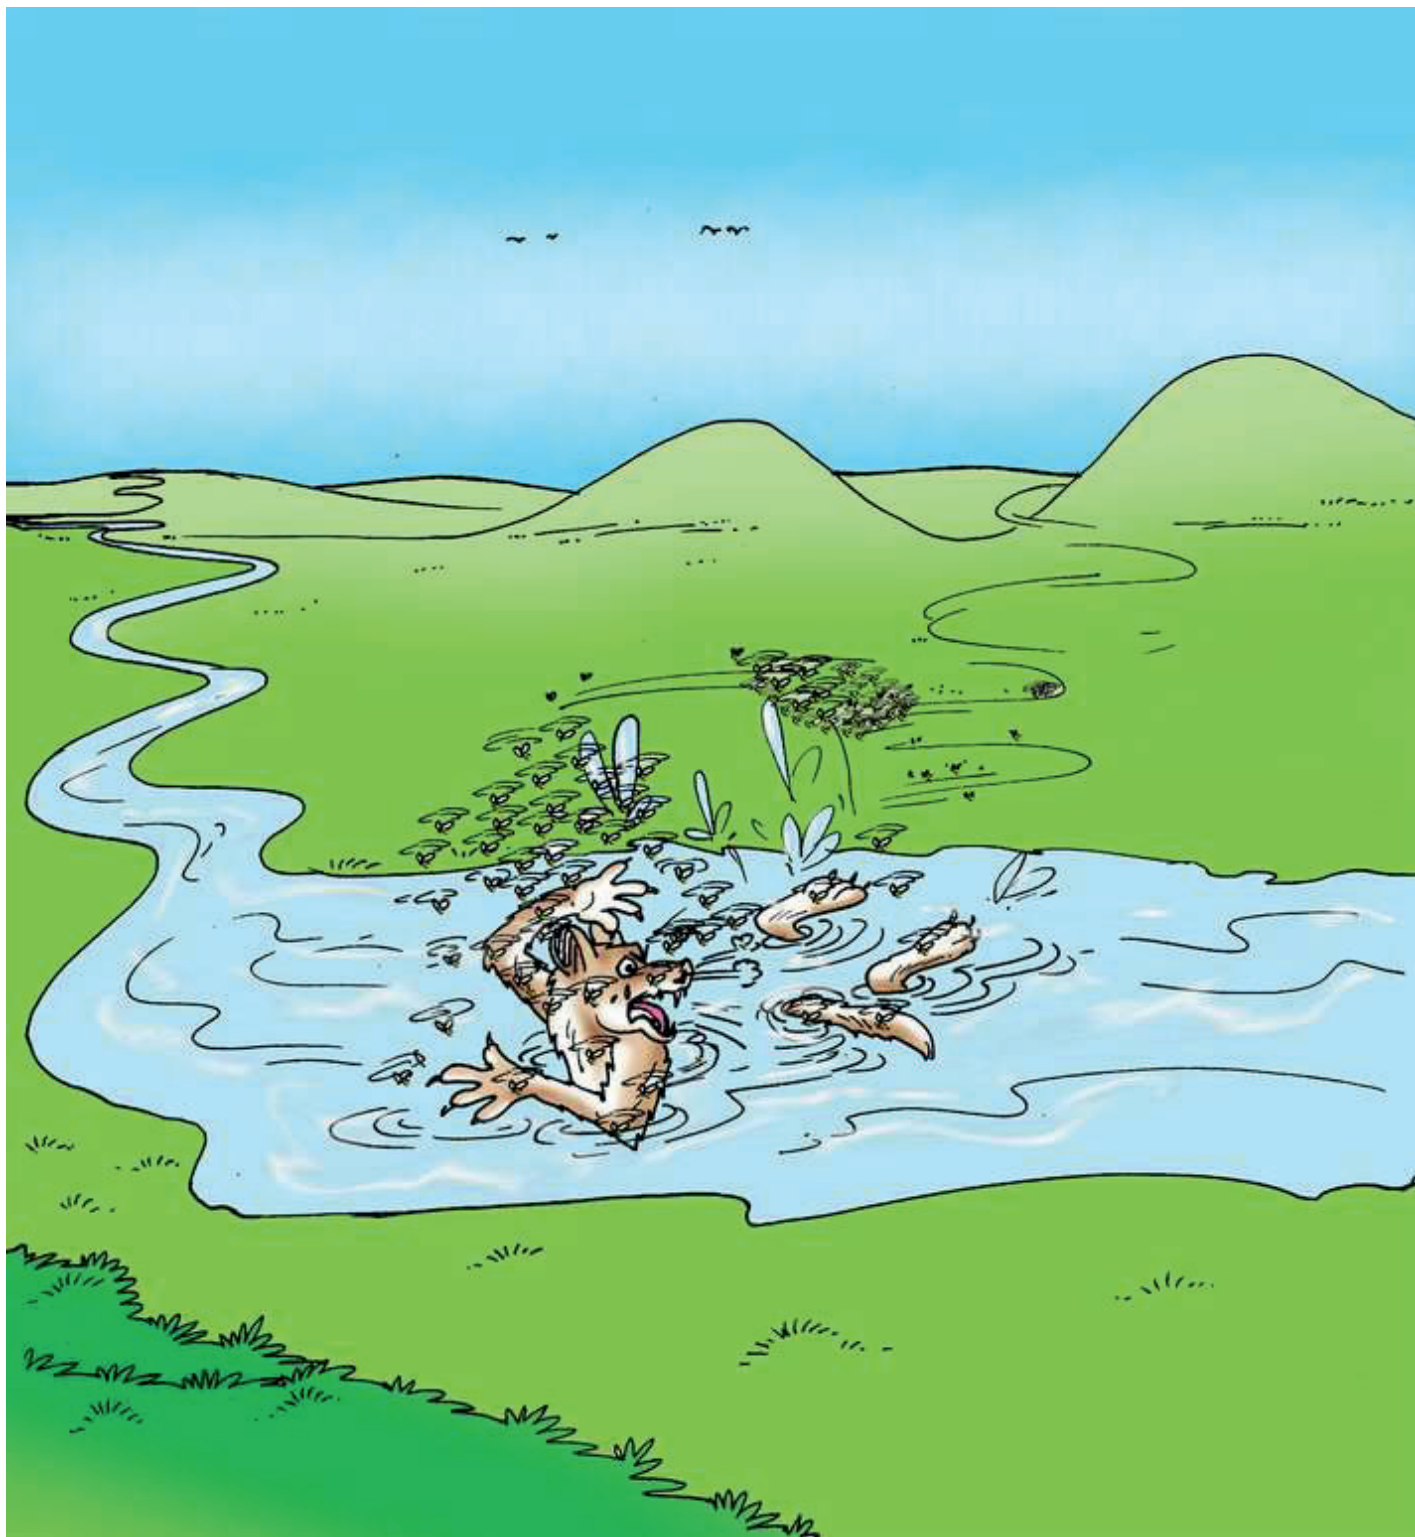

Ingawa Kobe aliogopa kwenda, hakuwa na ujasiri wa kukataa. Asubuhi iliyofuata, Fisi na Kobe walianza safari yao. Fisi alienda kwa kasi huku Kobe akijikokota nyuma kwa woga.

Walipanda milima
wakashuka kisha wakavuka
mabonde. Waliuvuka mto
mkubwa wakaendelea na
safari yao wakiwa na nia ya
kuifikia ile mizinga ya nyuki.

Hatimaye, waliona mizinga ya nyuki milimani kwenye miti. Fisi alikwenda kwa haraka. Kobe alikuwa tayari kuzirai kutokana na njaa na uchovu.

Fisi alipoufikia mzinga mkubwa zaidi, alimwambia Kobe, "Haraka! Panda juu ya mti uuangushe mzinga chini."

Kobe aling'ang'ana kuupanda mti. Alipofanya hivyo, aliangalia chini mara kwa mara asije akaanguka. Fisi alikasirishwa na kitendo hicho akaanza kumpigia Kobe kelele.

Kobe alipougusa mzinga,
alisikia sauti ya nyuki.
Kumbe walikuwa bado
ndani ya mzinga wao! Kobe
alishtuka akaanguka chini.

Mzinga wa nyuki ulimwangukia Kobe akafunikwana kufichwa na asali! Fisi alianza kuilamba ile asali. Lakini nyuki hawakufurahia kitendo hicho.

Nyuki walimuuma Fisi kila sehemu ya mwili akaamua kukimbilia usalama wake. Hata hivyo, nyuki walimfuata wakaendelea kumuuma.